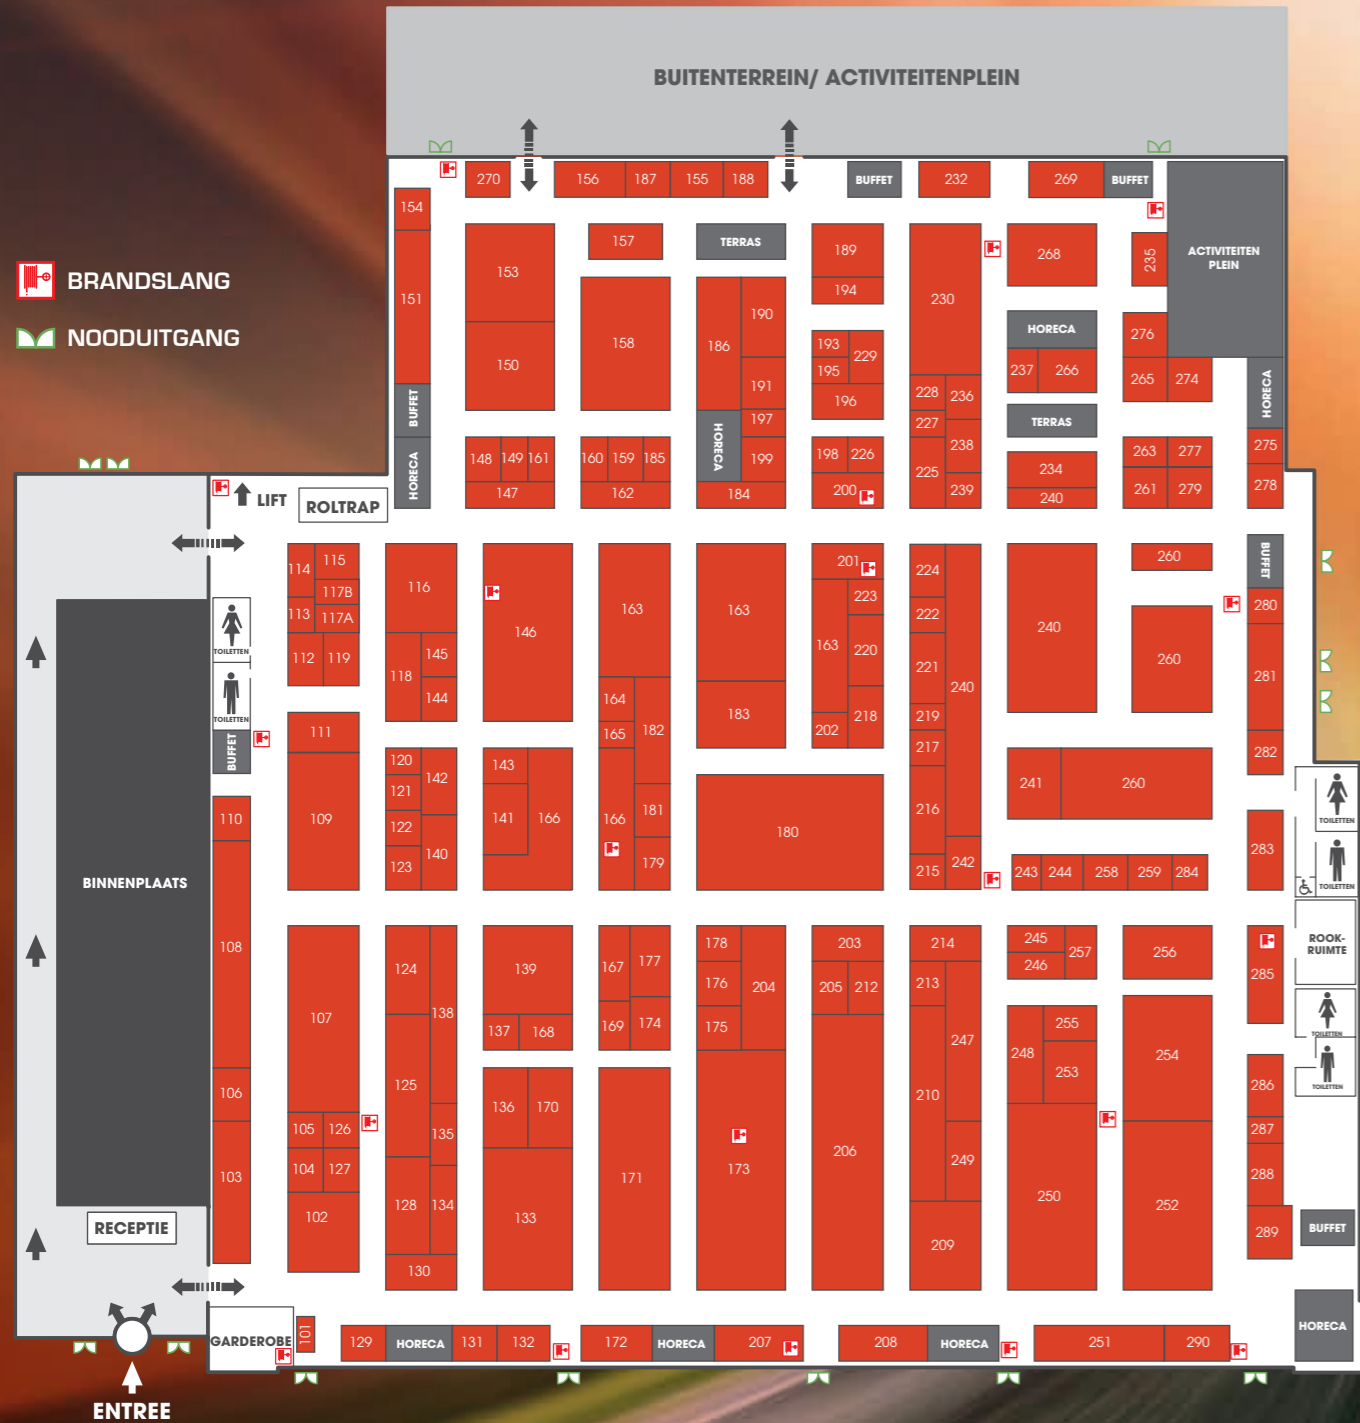

TRANSPORT

» COMPLEET

DE MEEST COMPLETE
BEURS VOOR DE
TRANSPORTBRANCHE

STAND	BEDRIJFSNAAM	STAND	BEDRIJFSNAAM	STAND	BEDRIJFSNAAM
158	BE-Combi Group B.V.	246	Hexa Hekwerk en Terreinbeveiliging	146	Rijkhoff Autolaadkranen B.V.
260	Bedrijfswagenservice Arnhem	139	Hiab Benelux B.V.	240	Ripca
112	Bergingsbedrijf Joh.van der Zand	141	HKV Ochten B.V.	146	RN Transporttechniek B.V.
270	Beta Benelux B.V.	260	Huva Eersel	288	Robert Bosch
153	Bevako	107	Hyva International B.V.	111	Roline B.V.
263	Blákláder Nederland B.V.	123	ICTS B.V.	178	ROMASS Business
237	BLOM Verkeersschool	205	Imbema Rhiwa B.V.	171	ROSIERVANDENBOSCH Bedrijfswagens
238	Blue Yel Nederland B.V.	147	Inter-Sprint Banden B.V.	159	Route42
252	Bluekens Truck en Bus, Van Dijk Trucks en Volvo Group	250	Iveco - Deba Bedrijfswagens	126	Rovanda Handel & Techniek / Vi-Tech Projects
130	BLX WorkGroup De Auto Elektriciens	250	Iveco NLS	286	RTR Holland B.V.
225	Bofram Techniek B.V.	146	J. Muns B.V.	234	RUD Lifting & Engineering B.V.
214	Bohnenkamp Benelux B.V.	257	J.B. Remservice B.V.	113	Safeload International
204	Booi Karrosserieën B.V.	145	JDK Global	182	Salland Olie
209	Braem N.V./S.A.	109	JKB Nieuwgein	240	Samlex
117B	Breakoutbox.nl	109	JKB Transporttechniek	180	Scania Nederland B.V.
260	Breewel Bedrijfswagens	245	JS Laadtechniek B.V.	166	Schmitz Cargobull Nederland B.V.
260	Brekupa	124	Kalmar Netherlands B.V.	135	SKF Lubrication Systems
130	Brigade Electronics B.V.	168	K-apex International	130	Spatlappen.nl
138	Bruinenberg Trailers	125	Kässbohrer	215	Spullerij Clay B.V.
251	Bulthuis Truck- en Traileronderdelen B.V.	230	KHC B.V.	155	Stark Loadhandling B.V.
190	Bunk Carrosserie & Wagenbouw B.V.	290	Kleyn Trucks B.V.	229	Sterk in Led B.V.
275	Calendars & Diaries International B.V.	106	Kluytmans Service B.V.	110	STERK Technisch Adviesbureau
143	Caralu	269	Koch Wieluitlijning	283	Synergie Nederland Logistiek
213	Carrosseriebedrijf Schevers - Schalkwijk B.V.	133	Krone Fahrzeugwerk GmbH & Co. KG	173	TB Truck & Trailer Service
122	CASU Utrecht	109	KWB, Kempische Wagenbouw N.V.	115	Tekno
223	Chambrelan B.V.	163	Lambo Repair	108	Terberg Kinglifter
226	checkpoint-safety	120	Leen Post Banden B.V.	108	Terberg Matic
161	Cmr fabriek	289	Logistic Force B.V.	108	Terberg Techniek
203	Cramaro	179	Logistiekconcurrent	171	Thieu van Dorst Bedrijfswagens
127	Daveco Accuverkoop B.V.	285	Lukoil Netherlands B.V.	132	Tilburgs Truck Parts
202	DCB Energy	260	Lumas Truck en Trailerservice	253	TLEC & ITO opleidingen
247	De Graaff Carrosserie	240	Lumileds	260	TopTruck
260	De Jager Bedrijfswagens	260	M. Biemans Garage	260	TopTruck Rijnsburg
248	De Jong IJmuiden B.V.	103	MAGYAR s.a.	281	TopTruck Service Partner
117A	De Jong Telematica	172	MAHA Nederland B.V.	260	TopTruck Westland
266	De Molen Banden B.V.	234	Mammoet Europe B.V.	282	Total
162	DEJOND	171	MAN Nederland Dealer	203	Transmanut
212	Dek Opleiding & Training	171	MAN Truck & Bus B.V.	149	Transport Collectief Nederland
177	Dekledenfabriek Willem de Jong	191	MarkIM Koel-Vrieswagens & Dubbelcabines	265	Transport en Logistiek Nederland
287	Delphi Mindconnection B.V.	174	Max Repair	137	Trimble Transport & Logistics
131	Den Hartog B.V.	203	MCR Trade	210	Truck en Trailer Groep Nederland
260	Dieleman Service Axel	206	Mercedes-Benz dealers Rüttchen - Hogenbirk	260	Truck Service J. Bezemer
234	Dolezych ELFD Benelux	207	Middelbos B.V.	260	Truckcenter Nederhorst den Berg
195	Dräger Nederland B.V.	241	Mivar	260	Truckservice N201
184	Dubbeldam Schade	260	Mobility Center	240	TRW
240	Dutch Electro	160	Montagebedrijf Schreurs Installatietechniek	175	TTA Truckland B.V.
151	E.B.O. van Weel	118	Morado BVBA	281	Van der Heiden Trucks
260	Eco Setting	197	Moving Intelligence	183	Van Ginkel Trucks
129	Eelink Veertechniek	261	Nebu Transport Services B.V.	167	Van Horssen B.V.
186	Eicar B.V.	105	Nederveen opleidingen en trainingen	221	Van Kappel B.V.
255	E-Payroll	156	Nerta Nederland	171	Van Leeuwen Truckservice
217	Erniesoft	227	New Business Communications	278	Van Wijk DoorLock Systems B.V.
200	Euroi B.V.	102	Next Hydraulics	219	VCF Opleidingen
157	Euromaster Bandenservice B.V.	240	NRF	146	VDA Konstruktie B.V.
220	European Tyre Distributors B.V.	228	NT Publishers B.V.	153	VDL Containersystemen B.V.
260	Explora	146	P. Ruizeveld B.V.	198	VDT
240	Febi	146	Palfinger Nederland	140	VEAP Shield United B.V.
241	Fleet Master	240	Parts Factory	170	Verkeersschool Wierks
260	Finc	256	Peet Borst Bandentechniek	185	Verkeersschool Willem Verboon B.V.
136	Fuchs Service Equipment	235	Platinum International Limited	285	Verspui Trucks
134	Gardner Denver Nederland B.V.	119	POL Heteren B.V.	240	Vibracoustic
240	Gates	187	Postrack	260	Visser Truck Service
240	Gedore	101	Powerline B.V.	242	Vollenhoven Olie B.V.
222	Geeve Hydraulics B.V.	116	Profile Tyrecenter Truck Europe	153	VSU - Velis Scholten Utrecht B.V.
216	Gemeente Zeewolde	236	ProVia by WABCO	280	Wago
240	General Electric	274	PTV Group	154	WBH / REMOTE CONTROLPARTS
218	Gepro Box	169	R&W Batterijen B.V.	121	Wex europe services